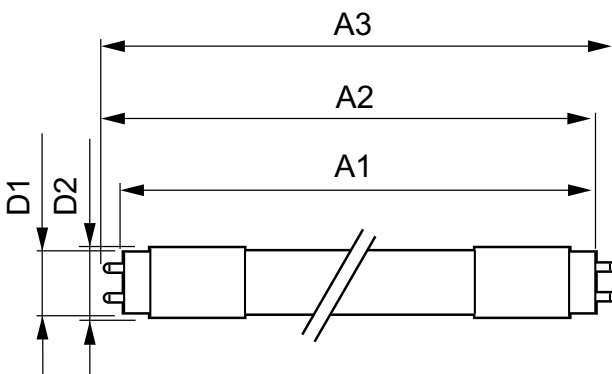

• Controls and Dimming

Szabályozható	srsz
---------------	------

• Approval and Application

Energiatakarékos termék	Yes
Suitable For Accent Lighting	No
Energiahasznosítás index (EEL)	A+

• Product Data

Full product code	871869649279600
Order product name	CorePro LEDtube 600mm 8W865 C G
EAN/UPC - Product	8718696492796
Order code	49279600
Numerator - Quantity Per Pack	1
Numerator - Packs per outer box	10
Material Nr. (12NC)	929001173302
Net Weight (Piece)	0.120 kg

Figyelmeztetések és biztonság

• -

Méretezett rajza

LEDtube 600mm 8W/865 C G

Product	D1	D2	A1	A2	A3
CorePro LEDtube 600mm 8W/865 C G	25.68 mm	28 mm	588.5 mm	595.5 mm	602.5 mm

Méretezett rajza

© 2016 Koninklijke Philips N.V. (Royal Philips)
Minden jog fenntartva.