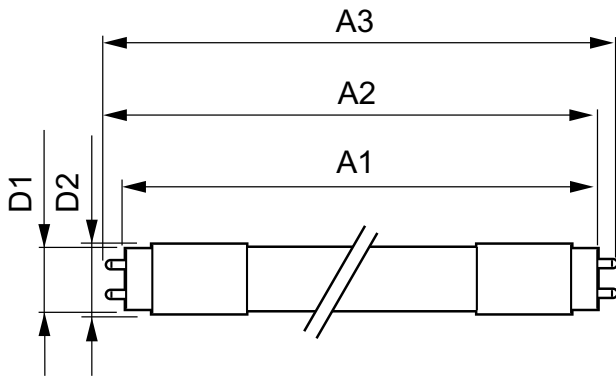

PHILIPS

CorePro LEDtube EM/Mains

Material Nr. (12NC) 929001173002

Net Weight (Piece) 0.215 kg

Figyelmeztetések és biztonság

•

Méretezett rajza

LEDtube 1200mm 16W/840 C G

Product	D1	D2	A1	A2	A3
CorePro LEDtube 1200mm 16W840 C G	25.68 mm	28 mm	1198.0 mm	1205.0 mm	1212.0 mm

© 2016 Koninklijke Philips N.V. (Royal Philips)
Minden jog fenntartva.

A műszaki adatok előzetes figyelmeztetés nélkül változhatnak. Minden védjegy a Koninklijke Philips N.V. (Royal Philips) céget, vagy az illető jogtulajdonost illeti.