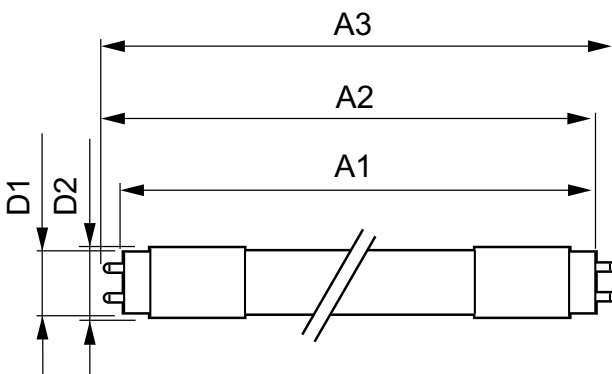

Figyelmeztetések és biztonság

• -

Méretezett rajza

LEDtube 1500mm 22W 840 C

Product	D1	D2	A1	A2	A3
CorePro LEDtube 1500mm 20W 840 C	25,68 mm	28 mm	1500,0 mm	1507,1 mm	1514,2 mm

Méretezett rajza

© 2016 Koninklijke Philips N.V. (Royal Philips)
Minden jog fenntartva.