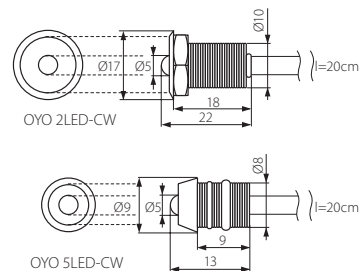

OYO LED

LED spot fény / Faretto incasso a LED per illuminazione d'accento

OYO 2LED-CW

OYO 5LED-CW

- ▶ burkolat: fém/műanyag
- ▶ struttura: metallo/plastica

Kanlux					
OYO 2LED-CW	08120	ezüst / argento	2 x 1LED ✓	1/50/300	12
OYO 5LED-CW	08121	ezüst / argento	5 x 1LED ✓	1/50/200	20

OYO-2LED-CW 2 db-os készlet ára / OYO-5LED-CW 5 db-os készlet ára / a szabályos működéshez szükséges LED 12V DC elektronikus tápegység, pl. DRIFT vagy TRETÓ, a Kanlux kínálatában megtalálható
 OYO 2LED-CW in completo:2 pezz / OYO 5LED-CW in completo:5 pezz / per il corretto funzionamento è necessario un alimentatore elettronico a LED 12V DC, ad es. DRIFT o TRETÓ, disponibili nell'offerta Kanlux

ZENA EL

Fali lámpa / Lampada da parete

ZENA EL-2

ZENA EL-4

- ▶ burkolat: homokszórt préselt acéllemez / ZENA EL-2: homokfúvott üveg
- ▶ struttura: lamiera di acciaio stampata verniciata / ZENA EL-2: vetro traslucido