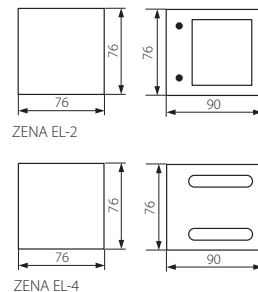

ZENA EL

Fali lámpa / Lampada da parete

ZENA EL-2

ZENA EL-4

- ▶ burkolat: homokszórt préselt acéllemez / ZENA EL-2: homokfúvott üveg
- ▶ struttura: lamiera di acciaio stampata verniciata / ZENA EL-2: vetro traslucido