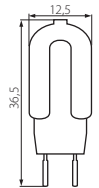

GIO LED G4

GIO LED G6.35

GIO LED G4 FL

GIO LED G6.35 FL

Kanlux			
GIO LED G4 FL-WW	22662	G4	3000
GIO LED G4 FL-NW	22663	G4	5000
GIO LED G6.35 FL-WW	22666	GY6.35	3000
GIO LED G6.35 FL-NW	22667	GY6.35	5000

--	--	--	--	--	--	--	--	--	--	--	--	--