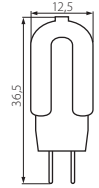

GIO LED G4

GIO LED G6.35

GIO LED G4 FL

GIO LED G6.35 FL

Kanlux			
GIO LED G4 FL-WW	22662	G4	3000
GIO LED G4 FL-NW	22663	G4	5000
GIO LED G6.35 FL-WW	22666	GY6.35	3000
GIO LED G6.35 FL-NW	22667	GY6.35	5000

--	--	--	--	--	--	--	--	--	--	--	--	--