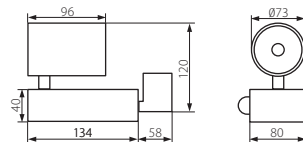

TRAKO LED COB-11

TRAKO LED COB-20

TRAKO LED COB-11

TRAKO LED COB-20

► obudowa: stop aluminium / odbłyśnik: aluminium / szyba: szkło hartowane

► casing: aluminum alloy / reflector: aluminum / lampshade: tempered glass