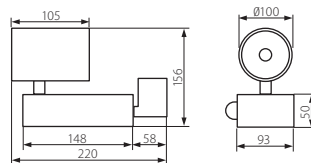

TRAKO LED COB-11

TRAKO LED COB-20

TRAKO LED COB-11

TRAKO LED COB-20

► obudowa: stop aluminium / odbłyśnik: aluminium / szyba: szkło hartowane

► casing: aluminum alloy / reflector: aluminum / lampshade: tempered glass