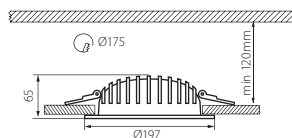

CONSI LED 11W-NW-W

CONSI LED 20W-NW-W

CONSI LED 11W-NW

CONSI LED 20W-NW

► obudowa, radiator, odbłyśnik: stop aluminium / osłona: szkło

► casing, radiator, reflector: aluminum alloy / cover: glass

Kanlux	Kanlux					
CONSI LED 11W-NW-W	22020	biały / white	11	650	1/-/20	700
CONSI LED 20W-NW-W	22021	biały / white	20	1250	1/-/10	962