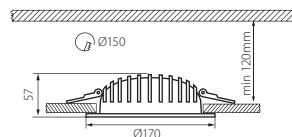

CONSI LED 11W-NW-W

CONSI LED 20W-NW-W

CONSI LED 11W-NW

CONSI LED 20W-NW

► obudowa, radiator, odbłyśnik: stop aluminium / osłona: szkło

► casing, radiator, reflector: aluminum alloy / cover: glass

Kanlux	Kanlux					
CONSI LED 11W-NW-W	22020	biały / white	11	650	1/-/20	700
CONSI LED 20W-NW-W	22021	biały / white	20	1250	1/-/10	962