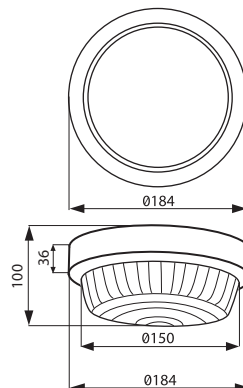

JUGA LED 4W-NW

- ▶ podstawa: tworzywo sztuczne / klosz: szkło
- ▶ base: plastic / lampshade: glass

Kanlux		
JUGA LED 4W-NW	19960	biały / white

220-240V~	50/60Hz	3,7	60 LED SMD	Tc [K] 4000-4500	[lm] 410	Ra ≥70	[h] 30000		
[°]	[mm²] 2 x 1,5	[m] 0,5	IP 44	IK 06	[°C] -15÷35		[g] 1/20 590		

oprawa wykorzystuje diody LED SMD 3528 / oprawa do zastosowań przemysłowych
lighting fitting uses SMD 3528 LEDs / lighting fitting for industrial use