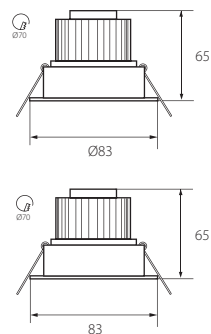

QUELLA-DSL LED-CR

QUELLA-DSO LED-CR

QUELLA-DSO LED-B

QUELLA-DSL LED-B

► obudowa: aluminium / klosz: szkło

► casing: aluminium / lampshade: glass

Kanlux	Kanlux			
QUELLA-DSL LED-B	19917	czarny / black	430	260
QUELLA-DSL LED-CR	19916	kremowy / cream-coloured	460	260
QUELLA-DSO LED-B	19915	czarny / black	430	244
QUELLA-DSO LED-CR	19914	kremowy / cream-coloured	460	244