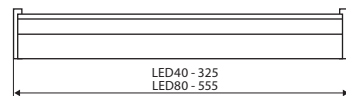

ZANNI SMD LED40-NW

ZANNI SMD LED80-NW

- ▶ obudowa: stop aluminium / klosz: poliwęglan (PC)
- ▶ casing: aluminum alloy / shade: polycarbonate (PC)

Kanlux		[W]				[g]
ZANNI SMD LED40-NW	19900	4,7	biały / white	40 LED SMD ✓	330	214
ZANNI SMD LED80-NW	19901	7,5	biały / white	80 LED SMD ✓	600	252

oprawa wykorzystuje diody LED SMD 3014 / możliwość zasilania przelotowego, przy pomocy przewodu łączeniowego CONECT ZANNI-PP (max 120 W)
lighting fitting uses SMD 3014 LEDs / fittings can be linked by connector CONECT ZANNI-PP (max 120 W)