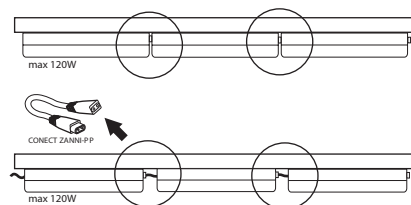

ZANNI SMD LED40-NW

ZANNI SMD LED80-NW

- ▶ obudowa: stop aluminium / klosz: poliwęglan (PC)
- ▶ casing: aluminum alloy / shade: polycarbonate (PC)

Kanlux		[W]				[g]
ZANNI SMD LED40-NW	19900	4,7	biały / white	40 LED SMD ✓	330	214
ZANNI SMD LED80-NW	19901	7,5	biały / white	80 LED SMD ✓	600	252

oprawa wykorzystuje diody LED SMD 3014 / możliwość zasilania przelotowego, przy pomocy przewodu łączeniowego CONECT ZANNI-PP (max 120 W)
lighting fitting uses SMD 3014 LEDs / fittings can be linked by connector CONECT ZANNI-PP (max 120 W)

AKCESORIA / ACCESSORIES

CONECT ZANNI-PP	19902	przewód łączeniowy, służy do łączenia w ciąg opraw serii ZANNI SMD LED / connecting wire, to be used for connection ZANNI SMD LED series in row of fittings
-----------------	-------	---