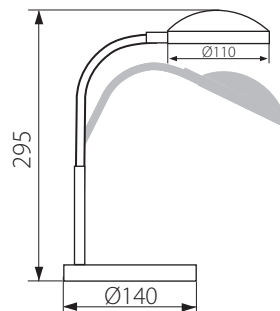

SILIA 6LED KT-W

SILIA 6LED KT-B

SILIA 6LED KT-PK

► podstawa, klosz: tworzywo sztuczne / wysięgnik: blacha stalowa

► base, shade: plastic / extension arm: steel sheet

Kanlux		
SILIA 6LED KT-W	19880	biały / white
SILIA 6LED KT-B	19881	czarny / black
SILIA 6LED KT-PK	19882	różowy / pink

 220-240V~	 50/60Hz	 3,8W	 6 LED SMD		 Tc [K] 5700-6300	 [lm] 155	 [°] 90	 [h] 20000	 Ra ≥80		
	 180	 180	 2x0.2mm ² 180 cm	 IP 0,1	 IP 20				 1/-/8	 530	

oprawa wykorzystuje diody LED SMD 5630 / lamp uses SMD 5630 LEDs