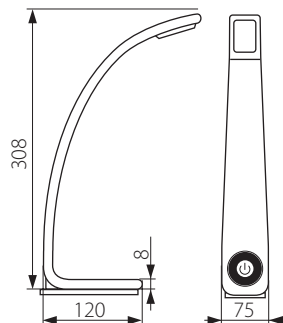

PALADIA 6LED KT-B

PALADIA 6LED KT-SR

► podstawa, klosz: tworzywo sztuczne / wysięgnik: stop aluminium

► base, shade: plastic / extension arm: aluminum alloy

Kanlux		
PALADIA 6LED KT-B	19851	czarny / black
PALADIA 6LED KT-SR	19850	srebrny / silver

oprawa wykorzystuje diody LED SMD 5630 / wyposażona w sensor umieszczony w podstawie, dzięki któremu poprzez dotyk można włączyć/wyłączyć lampkę lub ustawić intensywność świecenia (3 stopnie jasności)
 lamp uses SMD 5630 LEDs / equipped with a sensor located in the base, thanks to which it is possible to switch the lamp on/off or set the lighting power (3 illumination levels) by touch