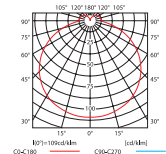

JURBA DL-218L

Kanlux			
JURBA DL-2180	08980	matowy chrom / matt chrome	1174
JURBA DL-218L	08981	matowy chrom / matt chrome	1650

220-240V~ 50/60Hz 2 x max 18 E27 [mm²] 2x (1,5-2,5) IP 44 IK^[J] 10 1/-/8 UV RESIST CE