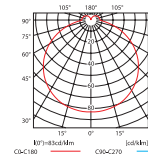

JURBA DL-2180