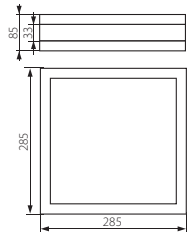

JURBA DL-218L

- obudowa: blacha stalowa / klosz: poliwęglan (PC)
- casing: steel sheet / lampshade: polycarbonate (PC)