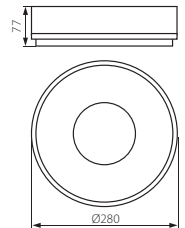

- obudowa: aluminium / klosz: poliwęglan (PC)
- casing: aluminum / lampshade: polycarbonate (PC)

Kanlux		
ECLERO DL-2130	19780	szary / grey

220-240V~ 50/60Hz 2 x max 13 E27 [mm²] 3x (1,5-2,5) IP 44 IK^[J] 10 -10÷25 1/-/8 1380 UV RESIST CE