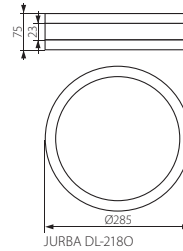

JURBA DL-2180