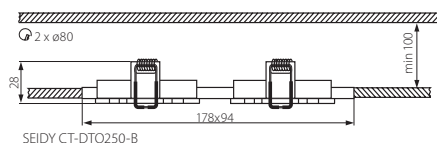

SEIDY CT-DTO50-B

SEIDY CT-DTO50-B

SEIDY CT-DTO250-B

SEIDY CT-DTO350-B

SEIDY CT-DTO250-B

SEIDY CT-DTO350-B

- ▶ obudowa: aluminium szczotkowane
- ▶ casing: brushed aluminum

Kanlux		 [W]		 [g]
SEIDY CT-DTO50-B	18288	max 50	czarny / black	96
SEIDY CT-DTO250-B	19451	2 x max 50	czarny / black	290
SEIDY CT-DTO350-B	19453	3 x max 50	czarny / black	440