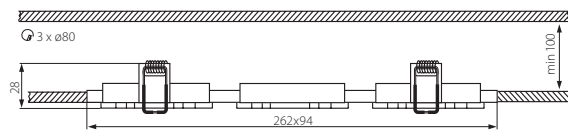

SEIDY CT-DTO50-B

SEIDY CT-DTO50-B

SEIDY CT-DTO250-B

SEIDY CT-DTO350-B

SEIDY CT-DTO250-B

SEIDY CT-DTO350-B

- ▶ obudowa: aluminium szczotkowane
- ▶ casing: brushed aluminum

Kanlux		 [W]		 [g]
SEIDY CT-DTO50-B	18288	max 50	czarny / black	96
SEIDY CT-DTO250-B	19451	2 x max 50	czarny / black	290
SEIDY CT-DTO350-B	19453	3 x max 50	czarny / black	440