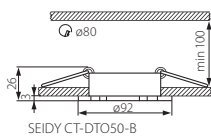

SEIDY CT-DTO50-B

SEIDY CT-DTO50-B

SEIDY CT-DTO250-B

SEIDY CT-DTO350-B

SEIDY CT-DTO250-B

SEIDY CT-DTO350-B

- ▶ obudowa: aluminium szczotkowane
- ▶ casing: brushed aluminum

Kanlux		 [W]		 [g]
SEIDY CT-DTO50-B	18288	max 50	czarny / black	96
SEIDY CT-DTO250-B	19451	2 x max 50	czarny / black	290
SEIDY CT-DTO350-B	19453	3 x max 50	czarny / black	440