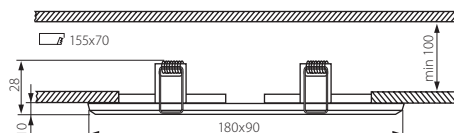

MORTA CT-DSO50-SR

MORTA CT-DSO50-B

MORTA CT-DSO50-BL

- ▶ obudowa: szkło / pierścieni: stop metali nieżelaznych
- ▶ casing: glass / ring: non-ferrous metal alloy

Kanlux		
MORTA CT-DSO50-SR	19442	srebrny / silver
MORTA CT-DSO50-B	19440	czarny / black
MORTA CT-DSO50-BL	19441	niebieski / blue

MORTA CT-DSL-SR

MORTA CT-DSL50-SR

MORTA CT-DSL50-SR

MORTA CT-DSL250-SR

MORTA CT-DSL250-SR

- ▶ obudowa: szkło / pierścieni: stop metali nieżelaznych
- ▶ casing: glass / ring: non-ferrous metal alloy

Kanlux					
MORTA CT-DSL50-SR	18512	srebrny / silver	max 50	1/-/50	178
MORTA CT-DSL250-SR	19362	srebrny / silver	2 x max 50	1/-/25	360