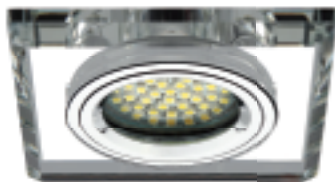

MORTA CT-DSO50-SR

MORTA CT-DSO50-B

MORTA CT-DSO50-BL

- ▶ obudowa: szkło / pierścieni: stop metali nieżelaznych
- ▶ casing: glass / ring: non-ferrous metal alloy

Kanlux		
MORTA CT-DSO50-SR	19442	srebrny / silver
MORTA CT-DSO50-B	19440	czarny / black
MORTA CT-DSO50-BL	19441	niebieski / blue

MORTA CT-DSL-SR

MORTA CT-DSL50-SR

MORTA CT-DSL50-SR

MORTA CT-DSL250-SR

MORTA CT-DSL250-SR

- ▶ obudowa: szkło / pierścieni: stop metali nieżelaznych
- ▶ casing: glass / ring: non-ferrous metal alloy

Kanlux					
MORTA CT-DSL50-SR	18512	srebrny / silver	max 50	1/-/50	178
MORTA CT-DSL250-SR	19362	srebrny / silver	2 x max 50	1/-/25	360