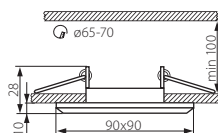

MORTA CT-DSO50-SR

MORTA CT-DSO50-B

MORTA CT-DSO50-BL

- ▶ obudowa: szkło / pierścieni: stop metali nieżelaznych
- ▶ casing: glass / ring: non-ferrous metal alloy

Kanlux		
MORTA CT-DSO50-SR	19442	srebrny / silver
MORTA CT-DSO50-B	19440	czarny / black
MORTA CT-DSO50-BL	19441	niebieski / blue

MORTA CT-DSL-SR

MORTA CT-DSL50-SR

MORTA CT-DSL50-SR

MORTA CT-DSL250-SR

MORTA CT-DSL250-SR

- ▶ obudowa: szkło / pierścieni: stop metali nieżelaznych
- ▶ casing: glass / ring: non-ferrous metal alloy

Kanlux					
MORTA CT-DSL50-SR	18512	srebrny / silver	max 50	1/-/50	178
MORTA CT-DSL250-SR	19362	srebrny / silver	2 x max 50	1/-/25	360