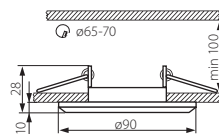

MORTA CT-DSO50-SR

MORTA CT-DSO50-B

MORTA CT-DSO50-BL

- ▶ obudowa: szkło / pierścieni: stop metali nieżelaznych
- ▶ casing: glass / ring: non-ferrous metal alloy

Kanlux		
MORTA CT-DSO50-SR	19442	srebrny / silver
MORTA CT-DSO50-B	19440	czarny / black
MORTA CT-DSO50-BL	19441	niebieski / blue

MORTA CT-DSL-SR

MORTA CT-DSL50-SR

MORTA CT-DSL50-SR

MORTA CT-DSL250-SR

MORTA CT-DSL250-SR

- ▶ obudowa: szkło / pierścieni: stop metali nieżelaznych
- ▶ casing: glass / ring: non-ferrous metal alloy

Kanlux					
MORTA CT-DSL50-SR	18512	srebrny / silver	max 50	1/-/50	178
MORTA CT-DSL250-SR	19362	srebrny / silver	2 x max 50	1/-/25	360