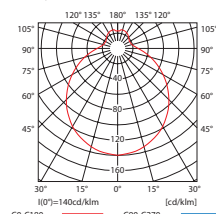

PIRES DL-600

- ▶ obudowa: tworzywo sztuczne / szyba: szkło matowane
- ▶ casing: plastic / lampshade: frosted glass

wyposażona w mikrofalowy czujnik ruchu / maksymalny horyzontalny kąt działania czujnika ruchu wynoszący 360° / maksymalny wertykalny kąt działania czujnika ruchu wynoszący 140° / możliwość regulacji czasu świecenia od 8s do 12min / maksymalny zasięg wykrywania ruchu wynoszący 9m / wykrywanie ruchu 0.3...3m/s (1...10km/h) / regulacja czułości w zakresie 2...2000lx  
 equipped with microwave movement sensor / maximum horizontal operation angle for movement sensor is 360° / 140° range of maximum vertical movement sensor operation / possible 8s to 12min range of fitting lighting time control / maximum movement detection range is 9m / movement detection: 0.3...3m/s (1...10km/h) / sensitivity adjustment range of 2...2000lx

krzywa rozsyłu światłości / curve of intensity distribution  
 $\eta = 59\%$

## PIRES ECO DL

PIRES ECO DL-250

- ▶ obudowa: tworzywo sztuczne / klosz: tworzywo sztuczne (PMMA)
- ▶ casing: plastic / lampshade: plastic (PMMA)

wyposażona w mikrofalowy czujnik ruchu / maksymalny horyzontalny kąt działania czujnika ruchu wynoszący 360° / maksymalny wertykalny kąt działania czujnika ruchu wynoszący 180° / możliwość regulacji czasu świecenia od 8s do 12min / maksymalny zasięg wykrywania ruchu wynoszący 9m / wykrywanie ruchu 0.3...3m/s (1...10km/h) / regulacja czułości w zakresie 2...2000lx  
 equipped with microwave movement sensor / maximum horizontal operation angle for movement sensor is 360° / 180° range of maximum vertical movement sensor operation / possible 8s to 12min range of fitting lighting time control / maximum movement detection range is 9m / movement detection: 0.3...3m/s (1...10km/h) / sensitivity adjustment range of 2...2000lx

krzywa rozsyłu światłości / curve of intensity distribution  
 $\eta = 64\%$