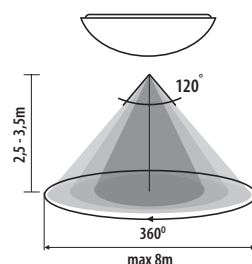

PIRES DL-600

- ▶ obudowa: tworzywo sztuczne / szyba: szkło matowane
- ▶ casing: plastic / lampshade: frosted glass

wyposażona w mikrofalowy czujnik ruchu / maksymalny horyzontalny kąt działania czujnika ruchu wynoszący 360° / maksymalny wertykalny kąt działania czujnika ruchu wynoszący 140° / możliwość regulacji czasu świecenia od 8s do 12min / maksymalny zasięg wykrywania ruchu wynoszący 9m / wykrywanie ruchu 0.3...3m/s (1...10km/h) / regulacja czułości w zakresie 2...2000lx  
 equipped with microwave movement sensor / maximum horizontal operation angle for movement sensor is 360° / 140° range of maximum vertical movement sensor operation / possible 8s to 12min range of fitting lighting time control / maximum movement detection range is 9m / movement detection: 0.3...3m/s (1...10km/h) / sensitivity adjustment range of 2...2000lx

krzywa rozsyłu światłości / curve of intensity distribution  
 $\eta = 59\%$

## PIRES ECO DL

PIRES ECO DL-250

- ▶ obudowa: tworzywo sztuczne / klosz: tworzywo sztuczne (PMMA)
- ▶ casing: plastic / lampshade: plastic (PMMA)

wyposażona w mikrofalowy czujnik ruchu / maksymalny horyzontalny kąt działania czujnika ruchu wynoszący 360° / maksymalny wertykalny kąt działania czujnika ruchu wynoszący 180° / możliwość regulacji czasu świecenia od 8s do 12min / maksymalny zasięg wykrywania ruchu wynoszący 9m / wykrywanie ruchu 0.3...3m/s (1...10km/h) / regulacja czułości w zakresie 2...2000lx  
 equipped with microwave movement sensor / maximum horizontal operation angle for movement sensor is 360° / 180° range of maximum vertical movement sensor operation / possible 8s to 12min range of fitting lighting time control / maximum movement detection range is 9m / movement detection: 0.3...3m/s (1...10km/h) / sensitivity adjustment range of 2...2000lx