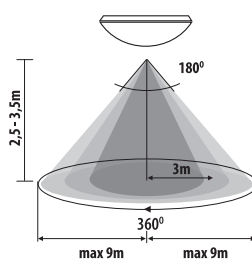

PIRES DL-600

- ▶ obudowa: tworzywo sztuczne / szyba: szkło matowane
- ▶ casing: plastic / lampshade: frosted glass

wyposażona w mikrofalowy czujnik ruchu / maksymalny horyzontalny kąt działania czujnika ruchu wynoszący 360° / maksymalny wertykalny kąt działania czujnika ruchu wynoszący 140° / możliwość regulacji czasu świecenia od 8s do 12min / maksymalny zasięg wykrywania ruchu wynoszący 9m / wykrywanie ruchu 0.3...3m/s (1...10km/h) / regulacja czułości w zakresie 2...2000lx  
 equipped with microwave movement sensor / maximum horizontal operation angle for movement sensor is 360° / 140° range of maximum vertical movement sensor operation / possible 8s to 12min range of fitting lighting time control / maximum movement detection range is 9m / movement detection: 0.3...3m/s (1...10km/h) / sensitivity adjustment range of 2...2000lx

krzywa rozsyłu światłości / curve of intensity distribution  
 $\eta = 59\%$

## PIRES ECO DL

PIRES ECO DL-250

- ▶ obudowa: tworzywo sztuczne / klosz: tworzywo sztuczne (PMMA)
- ▶ casing: plastic / lampshade: plastic (PMMA)

wyposażona w mikrofalowy czujnik ruchu / maksymalny horyzontalny kąt działania czujnika ruchu wynoszący 360° / maksymalny wertykalny kąt działania czujnika ruchu wynoszący 180° / możliwość regulacji czasu świecenia od 8s do 12min / maksymalny zasięg wykrywania ruchu wynoszący 9m / wykrywanie ruchu 0.3...3m/s (1...10km/h) / regulacja czułości w zakresie 2...2000lx  
 equipped with microwave movement sensor / maximum horizontal operation angle for movement sensor is 360° / 180° range of maximum vertical movement sensor operation / possible 8s to 12min range of fitting lighting time control / maximum movement detection range is 9m / movement detection: 0.3...3m/s (1...10km/h) / sensitivity adjustment range of 2...2000lx

krzywa rozsyłu światłości / curve of intensity distribution  
 $\eta = 64\%$