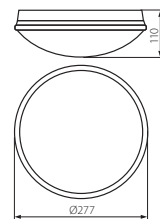

PIRES DL-600

- ▶ obudowa: tworzywo sztuczne / szyba: szkło matowane
- ▶ casing: plastic / lampshade: frosted glass

wyposażona w mikrofalowy czujnik ruchu / maksymalny horyzontalny kąt działania czujnika ruchu wynoszący 360° / maksymalny wertykalny kąt działania czujnika ruchu wynoszący 140° / możliwość regulacji czasu świecenia od 8s do 12min / maksymalny zasięg wykrywania ruchu wynoszący 9m / wykrywanie ruchu 0.3...3m/s (1...10km/h) / regulacja czułości w zakresie 2...2000lx  
 equipped with microwave movement sensor / maximum horizontal operation angle for movement sensor is 360° / 140° range of maximum vertical movement sensor operation / possible 8s to 12min range of fitting lighting time control / maximum movement detection range is 9m / movement detection: 0.3...3m/s (1...10km/h) / sensitivity adjustment range of 2...2000lx

## PIRES ECO DL

PIRES ECO DL-250

- ▶ obudowa: tworzywo sztuczne / klosz: tworzywo sztuczne (PMMA)
- ▶ casing: plastic / lampshade: plastic (PMMA)

wyposażona w mikrofalowy czujnik ruchu / maksymalny horyzontalny kąt działania czujnika ruchu wynoszący 360° / maksymalny wertykalny kąt działania czujnika ruchu wynoszący 180° / możliwość regulacji czasu świecenia od 8s do 12min / maksymalny zasięg wykrywania ruchu wynoszący 9m / wykrywanie ruchu 0.3...3m/s (1...10km/h) / regulacja czułości w zakresie 2...2000lx  
 equipped with microwave movement sensor / maximum horizontal operation angle for movement sensor is 360° / 180° range of maximum vertical movement sensor operation / possible 8s to 12min range of fitting lighting time control / maximum movement detection range is 9m / movement detection: 0.3...3m/s (1...10km/h) / sensitivity adjustment range of 2...2000lx