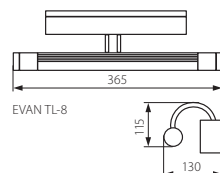

ZEN A EL-2

- ▶ obudowa: lakierowana tłoczona blacha stalowa / mleczne szybki
- ▶ casing: varnished pressed steel sheet / frosted glass

Kanlux			
ZENA EL-2	07231	satynowy chrom / satin chrome	280

EVAN TL

EVAN TL-8

EVAN TL-13

EVAN TL-8

EVAN TL-13

- ▶ obudowa: stop aluminium / dyfuzor: tworzywo sztuczne
- ▶ casing: aluminum alloy / diffuser: plastic

Kanlux				
EVAN TL-8	00535	srebrny / silver	8	510
EVAN TL-13	00536	srebrny / silver	13	610