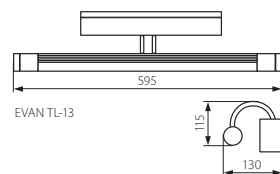

ZEN A EL-2

- ▶ obudowa: lakierowana tłoczona blacha stalowa / mleczne szybki
- ▶ casing: varnished pressed steel sheet / frosted glass

Kanlux			
ZENA EL-2	07231	satynowy chrom / satin chrome	280

EVAN TL

EVAN TL-8

EVAN TL-13

EVAN TL-8

EVAN TL-13

- ▶ obudowa: stop aluminium / dyfuzor: tworzywo sztuczne
- ▶ casing: aluminum alloy / diffuser: plastic

Kanlux				
EVAN TL-8	00535	srebrny / silver	8	510
EVAN TL-13	00536	srebrny / silver	13	610