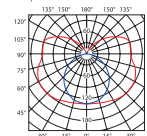

ALDO 158
krzywa rozsyłu światłości /
curve of intensity distribution
 $\eta = 92\%$