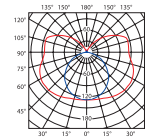

Belka świetłówkowa / Batten lamp

ALDO 118
krzywa rozsyłu światłości /
curve of intensity distribution
 $\eta = 90\%$