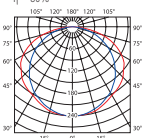

ALDO 258R

- korpus: blacha stalowa
- corps: steel sheet

ALDO 118	04600	biały / white	18	1/-/12	1110
ALDO 118R	08990	biały / white	18	1/-/6	1300
ALDO 136	04602	biały / white	36	1/-/12	1500
ALDO 136R	08991	biały / white	36	1/-/6	1920
ALDO 158	04604	biały / white	58	1/-/12	2030
ALDO 158R	08992	biały / white	58	1/-/6	2520
ALDO 218	04601	biały / white	2 x 18	1/-/12	1130
ALDO 218R	08993	biały / white	2 x 18	1/-/6	1500
ALDO 236	04603	biały / white	2 x 36	1/-/12	2190
ALDO 236R	08994	biały / white	2 x 36	1/-/6	2950
ALDO 258	04605	biały / white	2 x 58	1/-/12	2970
ALDO 258R	08995	biały / white	2 x 58	1/-/6	3820