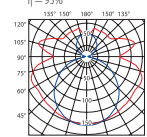

ALDO 236
krzywa rozsyłu światłości /
curve of intensity distribution
 $\eta = 94\%$