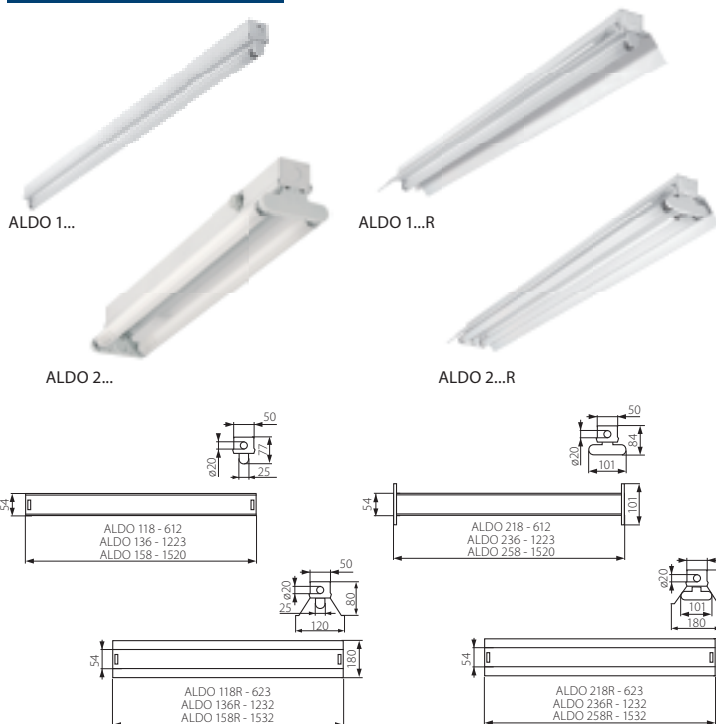

Belka świetłówkowa / Batten lamp