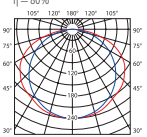

ALDO 258R

- korpus: blacha stalowa
- corps: steel sheet

ALDO 118	04600	biały / white	18	1/-/12	1110
ALDO 118R	08990	biały / white	18	1/-/6	1300
ALDO 136	04602	biały / white	36	1/-/12	1500
ALDO 136R	08991	biały / white	36	1/-/6	1920
ALDO 158	04604	biały / white	58	1/-/12	2030
ALDO 158R	08992	biały / white	58	1/-/6	2520
ALDO 218	04601	biały / white	2 x 18	1/-/12	1130
ALDO 218R	08993	biały / white	2 x 18	1/-/6	1500
ALDO 236	04603	biały / white	2 x 36	1/-/12	2190
ALDO 236R	08994	biały / white	2 x 36	1/-/6	2950
ALDO 258	04605	biały / white	2 x 58	1/-/12	2970
ALDO 258R	08995	biały / white	2 x 58	1/-/6	3820