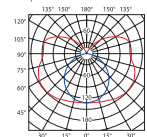

ALDO 136
krzywa rozsyłu światłości /
curve of intensity distribution
 $\eta = 92\%$