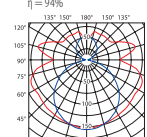

Belka świetłówkowa / Batten lamp

ALDO 118
krzywa rozsyłu światłości /
curve of intensity distribution
 $\eta = 90\%$

ALDO 136
krzywa rozsyłu światłości /
curve of intensity distribution
 $\eta = 92\%$

ALDO 158
krzywa rozsyłu światłości /
curve of intensity distribution
 $\eta = 92\%$

ALDO 236
krzywa rozsyłu światłości /
curve of intensity distribution
 $\eta = 94\%$

ALDO 258

ALDO 258R

- korpus: blacha stalowa
- corps: steel sheet

ALDO 118	04600	biały / white	18	1/-/12	1110
ALDO 118R	08990	biały / white	18	1/-/6	1300
ALDO 136	04602	biały / white	36	1/-/12	1500
ALDO 136R	08991	biały / white	36	1/-/6	1920
ALDO 158	04604	biały / white	58	1/-/12	2030
ALDO 158R	08992	biały / white	58	1/-/6	2520
ALDO 218	04601	biały / white	2 x 18	1/-/12	1130
ALDO 218R	08993	biały / white	2 x 18	1/-/6	1500
ALDO 236	04603	biały / white	2 x 36	1/-/12	2190
ALDO 236R	08994	biały / white	2 x 36	1/-/6	2950
ALDO 258	04605	biały / white	2 x 58	1/-/12	2970
ALDO 258R	08995	biały / white	2 x 58	1/-/6	3820

ALDO R wyposażona w odbłyśnik / ALDO 158R oraz ALDO 258R nie zaleca się montażu na powierzchniach normalnie palnych
ALDO R fitted with a reflector / ALDO 158R and ALDO 258R are not recommended for installation on normally flammable surfaces

AKCESORIA / ACCESSORIES

ROPE-NT 150 SINGLE

07871

linka stalowa (pojedyncza) do zawieszenia opraw serii ALDO, 2 szt. w komplecie / steel cord (single) for hanging
ALDO fittings, 2 pcs in set