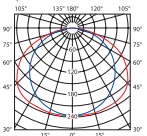

ALDO 258R

- korpus: blacha stalowa
- corps: steel sheet

ALDO 118	04600	biały / white	18	1/-/12	1110
ALDO 118R	08990	biały / white	18	1/-/6	1300
ALDO 136	04602	biały / white	36	1/-/12	1500
ALDO 136R	08991	biały / white	36	1/-/6	1920
ALDO 158	04604	biały / white	58	1/-/12	2030
ALDO 158R	08992	biały / white	58	1/-/6	2520
ALDO 218	04601	biały / white	2 x 18	1/-/12	1130
ALDO 218R	08993	biały / white	2 x 18	1/-/6	1500
ALDO 236	04603	biały / white	2 x 36	1/-/12	2190
ALDO 236R	08994	biały / white	2 x 36	1/-/6	2950
ALDO 258	04605	biały / white	2 x 58	1/-/12	2970
ALDO 258R	08995	biały / white	2 x 58	1/-/6	3820