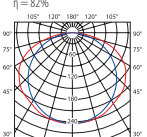

ALDO 258R

- korpus: blacha stalowa
- corps: steel sheet

ALDO 118	04600	biały / white	18	1/-/12	1110
ALDO 118R	08990	biały / white	18	1/-/6	1300
ALDO 136	04602	biały / white	36	1/-/12	1500
ALDO 136R	08991	biały / white	36	1/-/6	1920
ALDO 158	04604	biały / white	58	1/-/12	2030
ALDO 158R	08992	biały / white	58	1/-/6	2520
ALDO 218	04601	biały / white	2 x 18	1/-/12	1130
ALDO 218R	08993	biały / white	2 x 18	1/-/6	1500
ALDO 236	04603	biały / white	2 x 36	1/-/12	2190
ALDO 236R	08994	biały / white	2 x 36	1/-/6	2950
ALDO 258	04605	biały / white	2 x 58	1/-/12	2970
ALDO 258R	08995	biały / white	2 x 58	1/-/6	3820