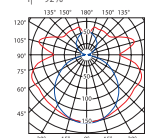

ALDO 236
krzywa rozsyłu światłości /
curve of intensity distribution
 $\eta = 94\%$