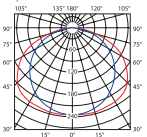

ALDO 258R

- korpus: blacha stalowa
- corps: steel sheet

ALDO 118	04600	biały / white	18	1/-/12	1110
ALDO 118R	08990	biały / white	18	1/-/6	1300
ALDO 136	04602	biały / white	36	1/-/12	1500
ALDO 136R	08991	biały / white	36	1/-/6	1920
ALDO 158	04604	biały / white	58	1/-/12	2030
ALDO 158R	08992	biały / white	58	1/-/6	2520
ALDO 218	04601	biały / white	2 x 18	1/-/12	1130
ALDO 218R	08993	biały / white	2 x 18	1/-/6	1500
ALDO 236	04603	biały / white	2 x 36	1/-/12	2190
ALDO 236R	08994	biały / white	2 x 36	1/-/6	2950
ALDO 258	04605	biały / white	2 x 58	1/-/12	2970
ALDO 258R	08995	biały / white	2 x 58	1/-/6	3820