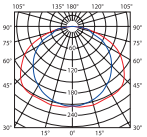

ALDO 258R

- korpus: blacha stalowa
- corps: steel sheet

ALDO 118	04600	biały / white	18	1/-/12	1110
ALDO 118R	08990	biały / white	18	1/-/6	1300
ALDO 136	04602	biały / white	36	1/-/12	1500
ALDO 136R	08991	biały / white	36	1/-/6	1920
ALDO 158	04604	biały / white	58	1/-/12	2030
ALDO 158R	08992	biały / white	58	1/-/6	2520
ALDO 218	04601	biały / white	2 x 18	1/-/12	1130
ALDO 218R	08993	biały / white	2 x 18	1/-/6	1500
ALDO 236	04603	biały / white	2 x 36	1/-/12	2190
ALDO 236R	08994	biały / white	2 x 36	1/-/6	2950
ALDO 258	04605	biały / white	2 x 58	1/-/12	2970
ALDO 258R	08995	biały / white	2 x 58	1/-/6	3820